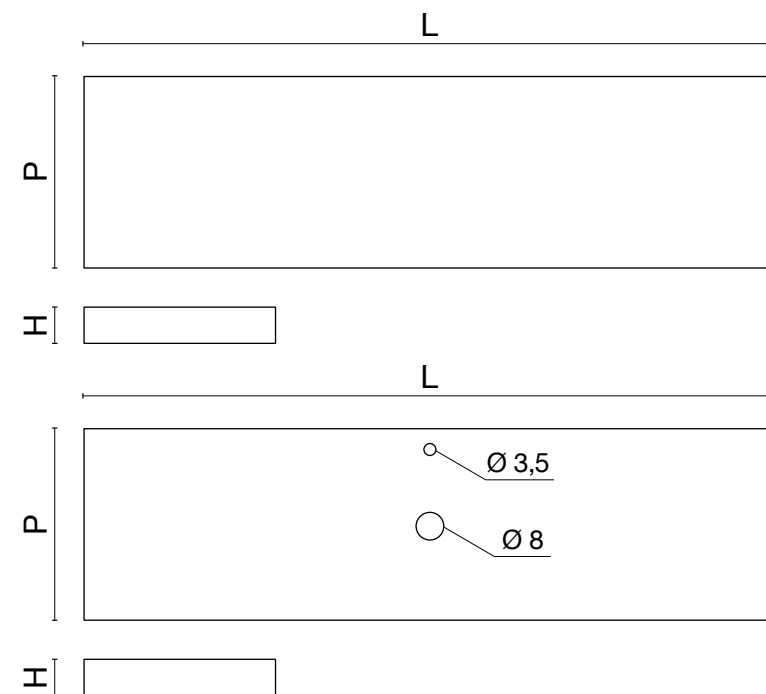

Flag\_shelf

Flag\_for sink support

# Flag

L	P	H
Standard dimensions		
55 cm	45-50-55 cm	5-10 cm
70 cm	45-50-55 cm	5-10 cm
90 cm	45-50-55 cm	5-10 cm
110 cm	45-50-55 cm	5-10 cm
120 cm*	45-50-55 cm	5-10 cm
130 cm*	45-50-55 cm	5-10 cm
150 cm*	45-50-55 cm	5-10 cm
180 cm*	45-50-55 cm	5-10 cm
200 cm*	45-50-55 cm	5-10 cm
240 cm*	45-50-55 cm	5-10 cm

\* Disponibile solo a partire da lastra 120x278 cm e 163x324 cm / Only available with slabs from 120x278 cm and 163x324 cm / Uniquement disponible à partir d'une dalle de 120x278 cm et 163x324 cm / Disponible solo a partir de la placa de 120x278 cm y 163x324 cm / Nur ab dem Plattenformat 120x278 cm und 163x324 cm erhältlich

L	P	H
Dimensions compatible only with Figure and Frame models		
86,7 cm	51 cm	5-10 cm
96,7 cm	51 cm	5-10 cm
106,7 cm	51 cm	5-10 cm
121,7 cm*	51 cm	5-10 cm
136,7 cm*	51 cm	5-10 cm
141,7 cm*	51 cm	5-10 cm
146,7 cm*	51 cm	5-10 cm
156,7 cm*	51 cm	5-10 cm
171,7 cm*	51 cm	5-10 cm
181,7 cm*	51 cm	5-10 cm
191,7 cm*	51 cm	5-10 cm
211,7 cm*	51 cm	5-10 cm