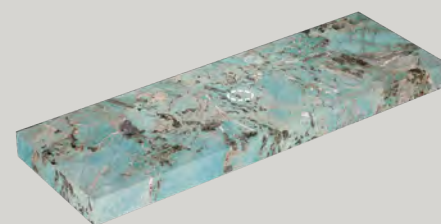

Flag_for sink support