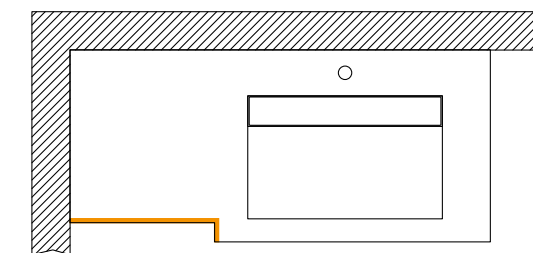

L	P	H
Dimensions compatible only with Figure and Frame models		
86,7 cm	51 cm	5-10 cm
96,7 cm	51 cm	5-10 cm
106,7 cm	51 cm	5-10 cm
121,7 cm*	51 cm	5-10 cm
136,7 cm*	51 cm	5-10 cm
141,7 cm*	51 cm	5-10 cm
146,7 cm*	51 cm	5-10 cm
156,7 cm*	51 cm	5-10 cm
171,7 cm*	51 cm	5-10 cm
181,7 cm*	51 cm	5-10 cm
191,7 cm*	51 cm	5-10 cm
211,7 cm*	51 cm	5-10 cm

Flag\_shelf

Flag\_for sink support

**ARREDO REALIZZATO IN GRES PORCELLANATO, CON ARTICOLI IN FORMATO 120X278/120X120/60X120 CM, SPESSORE 6 MM DISPONIBILI A CATALOGO "THE BOOK FONDOVALLE" E CON SPESSORE 12 MM DISPONIBILI A CATALOGO "MYTOP FONDOVALLE" / PORCELAIN STONEWARE FURNISHING, WITH 120X278/120X120/60X120 CM ARTICLES, THICKNESS 6 MM AVAILABLE IN "THE BOOK FONDOVALLE" CATALOGUE AND WITH THICKNESS 12 MM AVAILABLE IN THE "MYTOP FONDOVALLE" CATALOGUE / MOBILIER EN GRÈS CÉRAME, AVEC ARTICLES AU FORMAT 120X278/120X120/60X120 CM, ÉPAISSEUR 6 MM, DISPONIBLES DANS LE CATALOGUE « THE BOOK FONDOVALLE » ET EN ÉPAISSEUR 12 MM DISPONIBLES DANS LE CATALOGUE « MYTOP FONDOVALLE » / MUEBLE DE GRES PORCELÁNICO, CON ARTÍCULOS EN FORMATO 120X278/120X120/60X120 CM, DE 6 MM DE ESPESOR, DISPONIBLES EN EL CATÁLOGO «THE BOOK FONDOVALLE» Y DE 12 MM DE ESPESOR, DISPONIBLES EN EL CATÁLOGO «MYTOP FONDOVALLE» / EINRICHTUNGSELEMENT IN FEINSTEINZEUG, MIT ARTIKELN IM FORMAT 120X278/120X120/60X120 CM, IN STÄRKE 6 MM AUS DEM KATALOG „THE BOOK FONDOVALLE“ UND IN STÄRKE 12 MM AUS DEM KATALOG „MYTOP FONDOVALLE“**

**Top sagomato a vista\***

Visible shaped top  
Plan profilé apparent  
Encimera perfilada a la vista  
Waschtischplatte mit Formschnitt an der Sichtkante

**Top fuori squadra\***

Non-right angle top  
Plan hors équerres  
Encimera fuera de escuadra  
Waschtischplatte mit Schrägwinkel