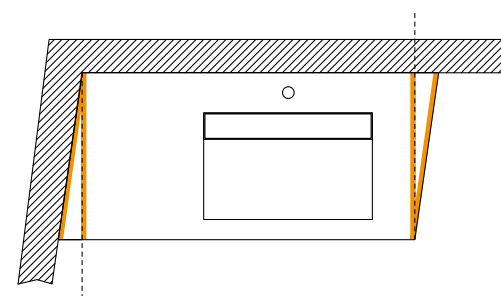

L	P	H
Dimensions compatible only with Figure and Frame models		
86,7 cm	51 cm	5-10 cm
96,7 cm	51 cm	5-10 cm
106,7 cm	51 cm	5-10 cm
121,7 cm*	51 cm	5-10 cm
136,7 cm*	51 cm	5-10 cm
141,7 cm*	51 cm	5-10 cm
146,7 cm*	51 cm	5-10 cm
156,7 cm*	51 cm	5-10 cm
171,7 cm*	51 cm	5-10 cm
181,7 cm*	51 cm	5-10 cm
191,7 cm*	51 cm	5-10 cm
211,7 cm*	51 cm	5-10 cm

**ACCESSORI OPZIONALI / OPTIONAL ACCESSORIES / ACCESSOIRES EN OPTION / ACCESORIOS OPCIONALES / OPTIONALES ZUBEHÖR**

**Top con scasso grezzo su lati verso il muro\***

Top with unfinished groove on sides towards wall  
Plan avec ouverture d'encastrement brute sur les côtés vers le mur  
Encimera con hueco basto en los lados de la pared  
Waschtischplatte mit Rohausschnitt an den wandseitigen Kanten

**Top sagomato a vista\***

Visible shaped top  
Plan profilé apparent  
Encimera perfilada a la vista  
Waschtischplatte mit Formschnitt an der Sichtkante

**Top fuori squadra\***

Non-right angle top  
Plan hors équerres  
Encimera fuera de escuadra  
Waschtischplatte mit Schrägwinkel