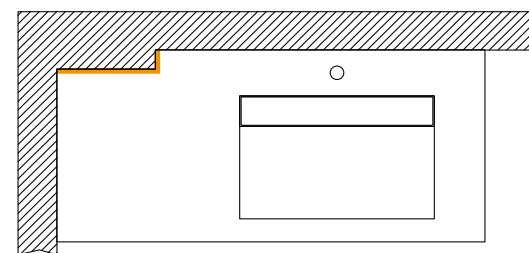

ARREDO REALIZZATO IN GRES PORCELLANATO, CON ARTICOLI IN FORMATO 120X278/120X120/60X120 CM, SPESSORE 6 MM DISPONIBILI A CATALOGO "THE BOOK FONDOVALLE" E CON SPESSORE 12 MM DISPONIBILI A CATALOGO "MYTOP FONDOVALLE" / PORCELAIN STONEWARE FURNISHING, WITH 120X278/120X120/60X120 CM ARTICLES, THICKNESS 6 MM AVAILABLE IN "THE BOOK FONDOVALLE" CATALOGUE AND WITH THICKNESS 12 MM AVAILABLE IN THE "MYTOP FONDOVALLE" CATALOGUE / MOBILIER EN GRÈS CÉRAME, AVEC ARTICLES AU FORMAT 120X278/120X120/60X120 CM, ÉPAISSEUR 6 MM, DISPONIBLES DANS LE CATALOGUE « THE BOOK FONDOVALLE » ET EN ÉPAISSEUR 12 MM DISPONIBLES DANS LE CATALOGUE « MYTOP FONDOVALLE » / MUEBLE DE GRES PORCELÁNICO, CON ARTÍCULOS EN FORMATO 120X278/120X120/60X120 CM, DE 6 MM DE ESPESOR, DISPONIBLES EN EL CATÁLOGO «THE BOOK FONDOVALLE» Y DE 12 MM DE ESPESOR, DISPONIBLES EN EL CATÁLOGO «MYTOP FONDOVALLE» / EINRICHTUNGSELEMENT IN FEINSTEINZEUG, MIT ARTIKELN IM FORMAT 120X278/120X120/60X120 CM, IN STÄRKE 6 MM AUS DEM KATALOG „THE BOOK FONDOVALLE“ UND IN STÄRKE 12 MM AUS DEM KATALOG „MYTOP FONDOVALLE“

ACCESSORI INCLUSI / ACCESSORIES INCLUDED / ACCESSOIRES INCLUS / ACCESORIOS INCLUIDOS / MITGELIEFERTES ZUBEHÖR

Staffe di supporto / Mounting brackets / Supports / Soportes de fijación / Trägerbügel

ACCESSORI OPZIONALI / OPTIONAL ACCESSORIES / ACCESSOIRES EN OPTION / ACCESORIOS OPCIONALES / OPTIONALES ZUBEHÖR

Top con scasso grezzo su lati verso il muro*

Top with unfinished groove on sides towards wall
Plan avec ouverture d'encastrement brute sur les côtés vers le mur
Encimera con hueco basto en los lados de la pared
Waschtischplatte mit Rohausschnitt an den wandseitigen Kanten